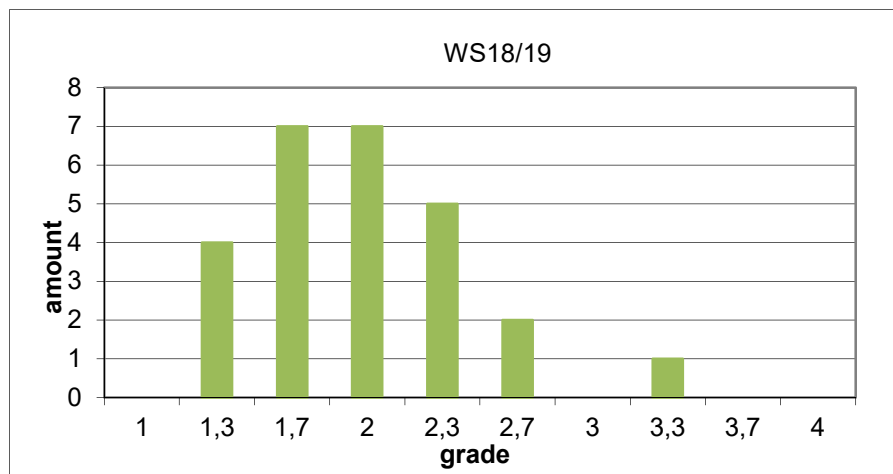

## Results of Group Project WS18/19

Student ID	grade
190661	2,0
206451	1,3
206781	2,0
206800	2,0
206969	2,0
206973	1,3
206975	1,7
206989	1,3
206990	1,7
206993	1,7
207001	2,0
207054	1,7
207067	2,7
207087	2,3
207104	2,7
207109	2,3
207110	1,7
207111	1,7
207112	1,3
207185	1,7
207274	2,3
207275	2,3
207357	2,0
207584	2,3
207627	3,3
208005	2,0